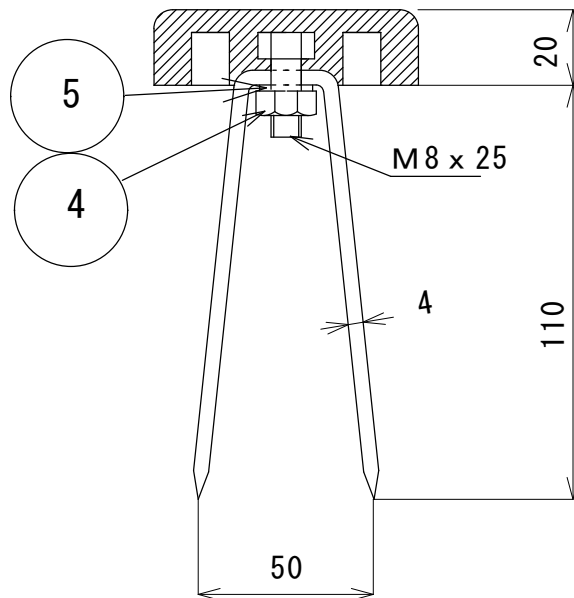

呼称	形状	A寸法
GL-1	直線1型	70 L
GL-2	直線2型	100 L
GL-3	直線3型	170 L

5	Sワッシャ	市販品		亜鉛メッキ
4	ナット	市販品		亜鉛メッキ
3	ボルト	特注品		亜鉛メッキ
2	脚	SS400		パーカ
1	上板	特殊合成樹脂		色：白赤緑黄青
番号	部品名	材質	個数	備考
縮尺	1/2	ゲラントライン (品番GL-1, 2, 3)		
品番	GL-1 2 3	亀喜産業株式会社		