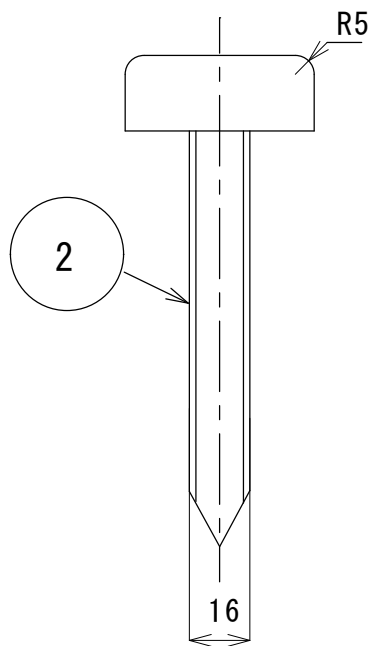

呼称	形状	A寸法
GL-1	直線1型	70 L
GL-2	直線2型	100 L
GL-3	直線3型	170 L

5	Sワッシャ	市販品		亜鉛メッキ
4	ナット	市販品		亜鉛メッキ
3	ボルト	特注品		亜鉛メッキ
2	脚	SS400		パーカ
1	上板	特殊合成樹脂		色：白赤緑黄青
番号	部品名	材質	個数	備考
縮尺	1/2	ゲラントライン (品番GL-1, 2, 3)		
品番	GL-1 2 3	亀喜産業株式会社		